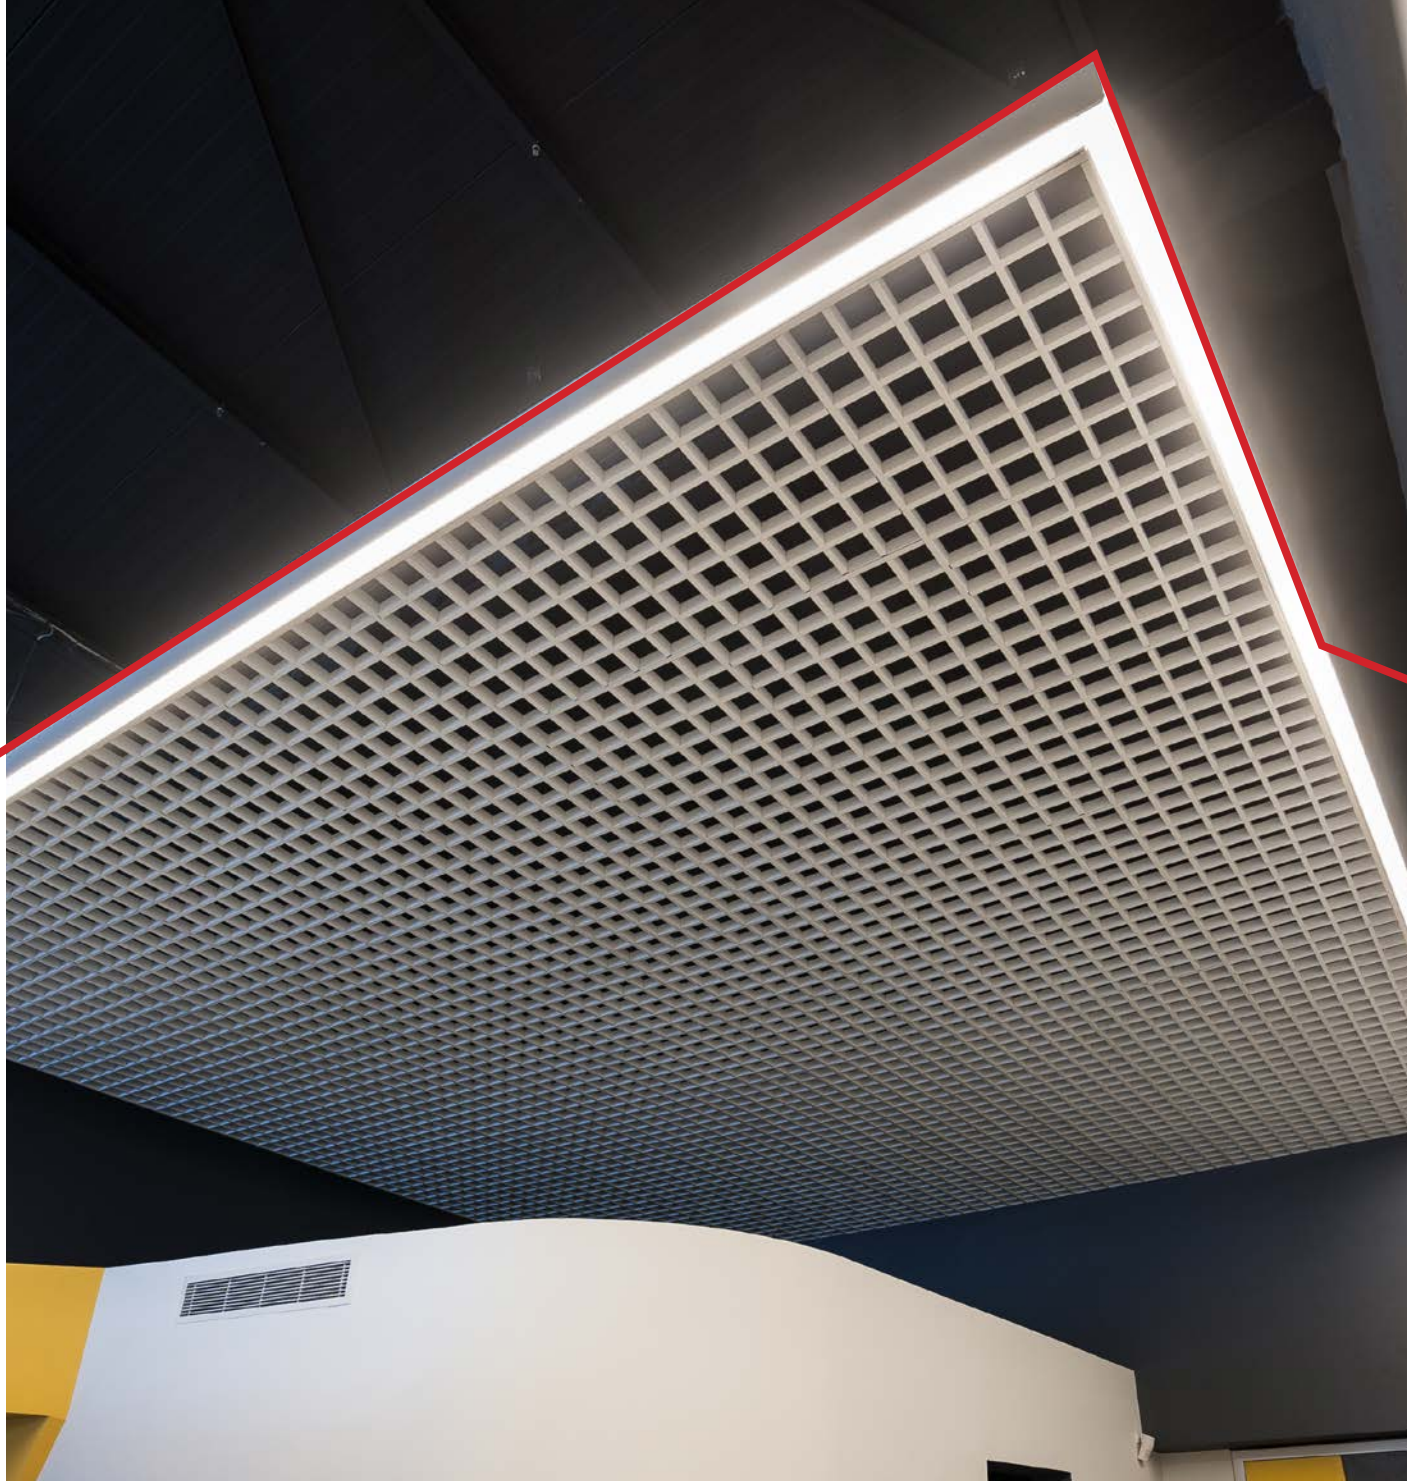

Troya - Fuar İzmir - Mimar Nimet Aydın