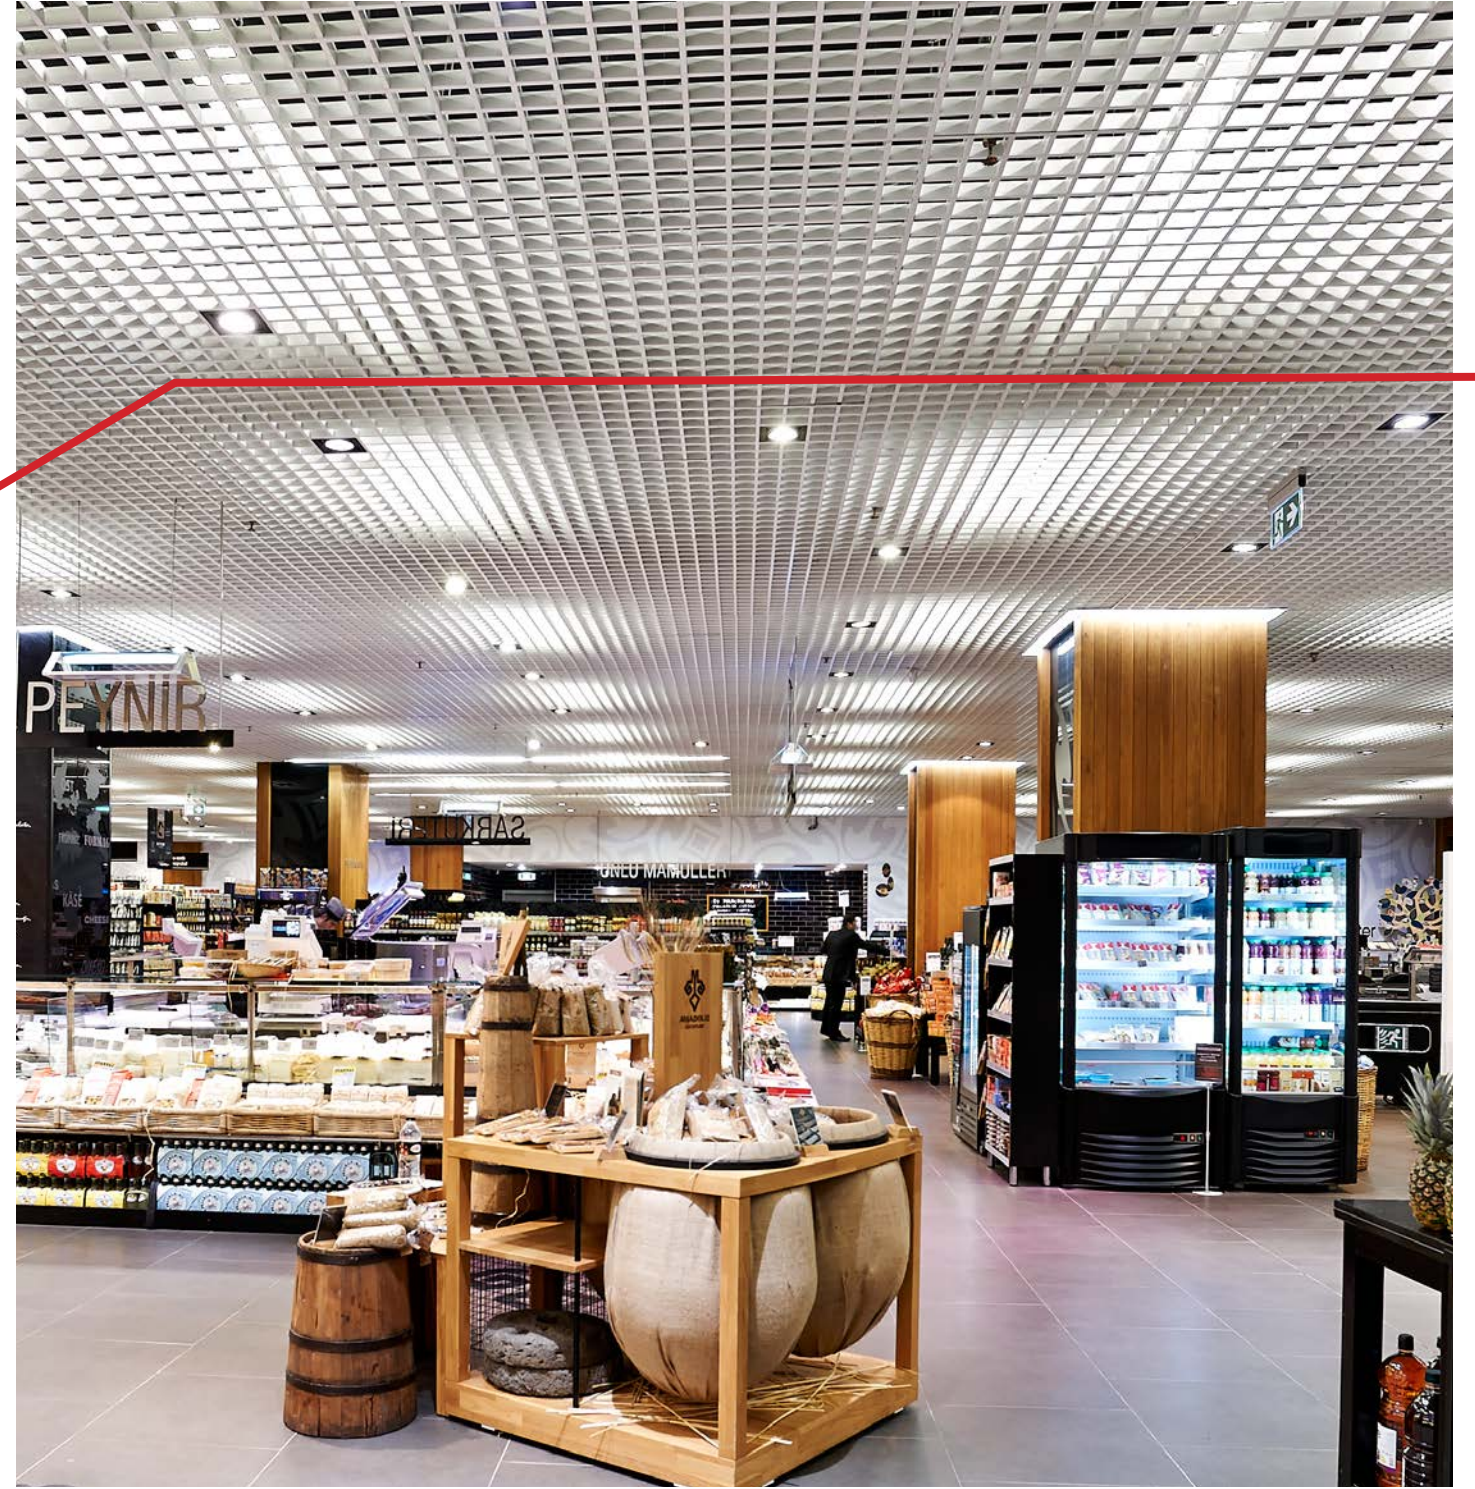

Troya - Macro Center