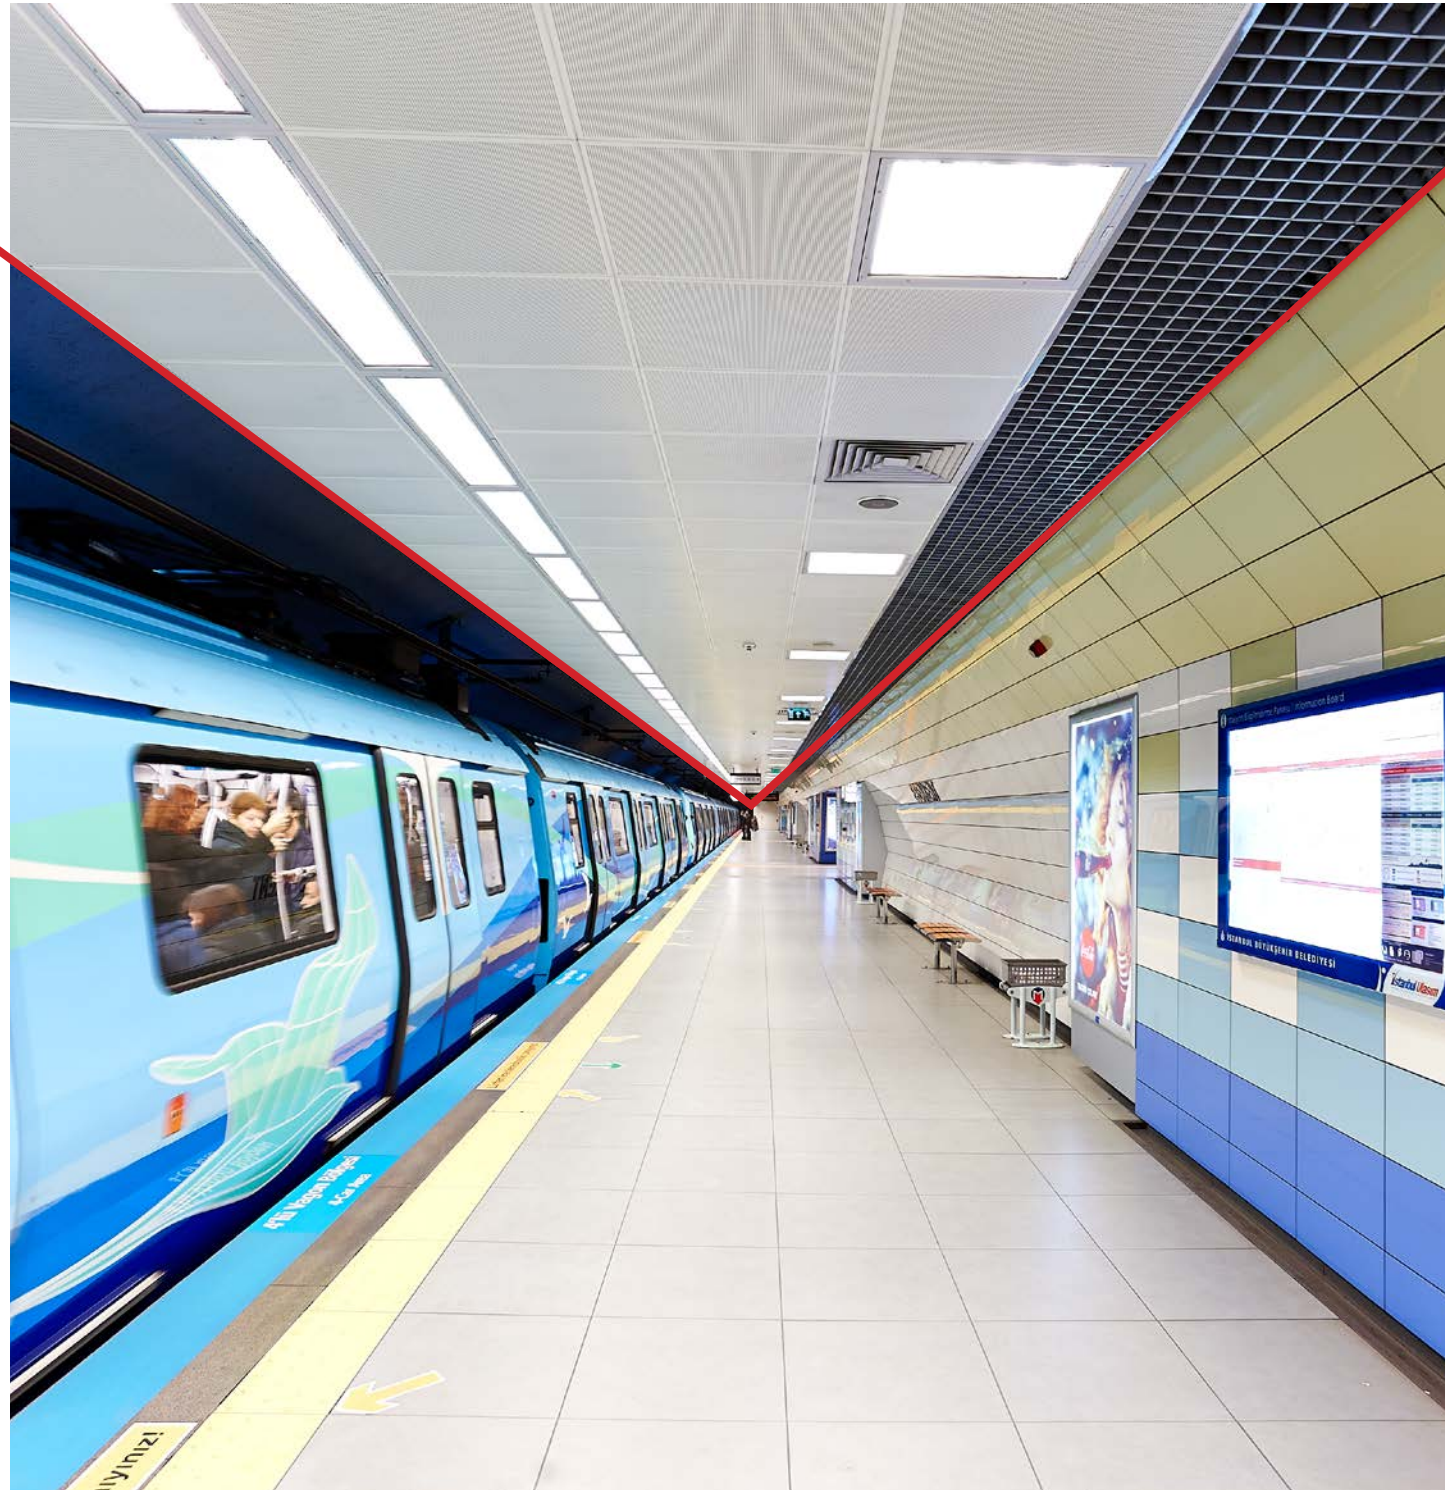

Gordion - Avrasya Metro