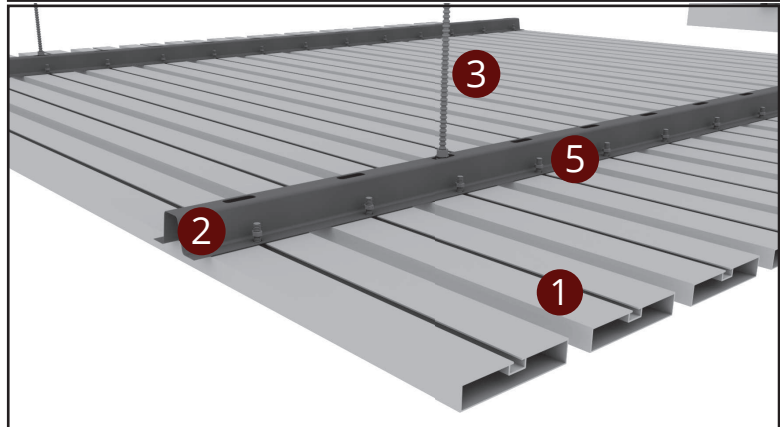

# SYSTEM VIEW

# SYSTEM SECTION DETAIL

**AHŞAP GÖRÜNÜM SEÇENEKLERİ  
VE TÜM RAL RENKLERİ**

↔ EBAT  
↔ SIZE

🔥 YANGIN SINIFI  
FIRE PERFORMANCE

♻️ GERİ DÖNÜŞÜM  
RECYCLED CONTENT

🔊 SES EMİLİMİ  
SOUND ABSORPTION (NRC)

🏠 YÜZEY  
SURFACE