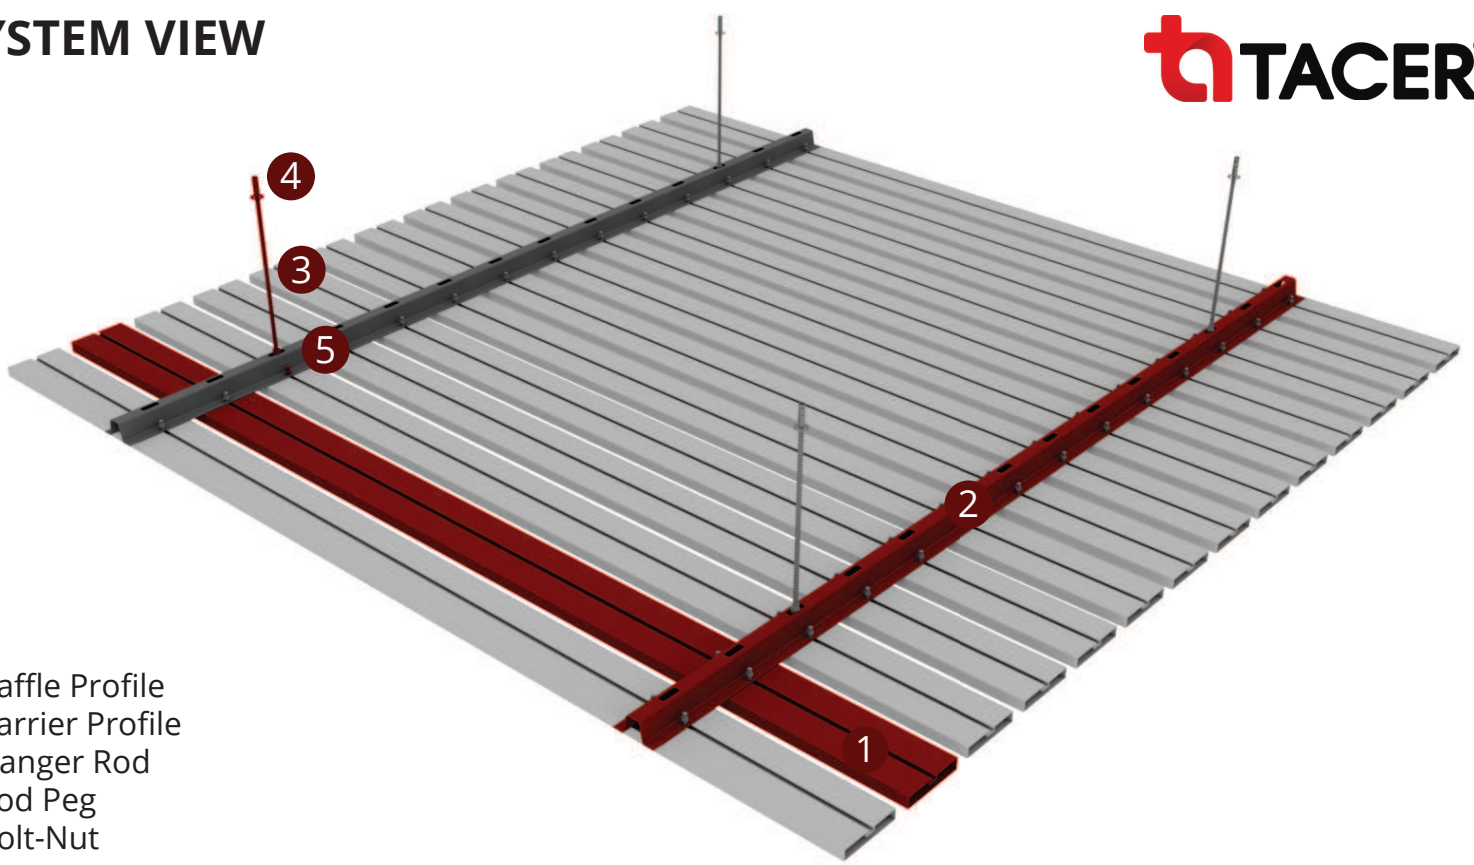

# SYSTEM VIEW

# SYSTEM SECTION DETAIL

**AHŞAP GÖRÜNÜM SEÇENEKLERİ  
VE TÜM RAL RENKLERİ**

↔ EBAT  
↔ SIZE

🔥 YANGIN SINIFI  
FIRE PERFORMANCE

♻️ GERİ DÖNÜŞÜM  
RECYCLED CONTENT

🔊 SES EMİLİMİ  
SOUND ABSORPTION (NRC)

🏠 YÜZEY  
SURFACE