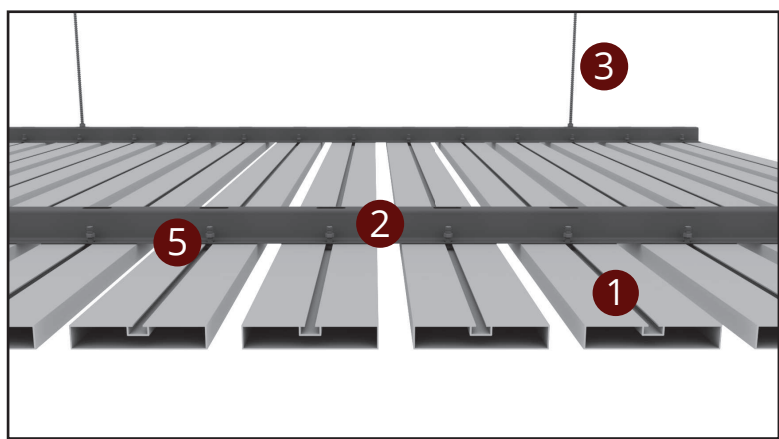

# SYSTEM VIEW

# SYSTEM SECTION DETAIL

**AHŞAP GÖRÜNÜM SEÇENEKLERİ  
VE TÜM RAL RENKLERİ**

↔ EBAT  
↔ SIZE

🔥 YANGIN SINIFI  
FIRE PERFORMANCE

♻️ GERİ DÖNÜŞÜM  
RECYCLED CONTENT

🔊 SES EMİLİMİ  
SOUND ABSORPTION (NRC)

🏠 YÜZEY  
SURFACE