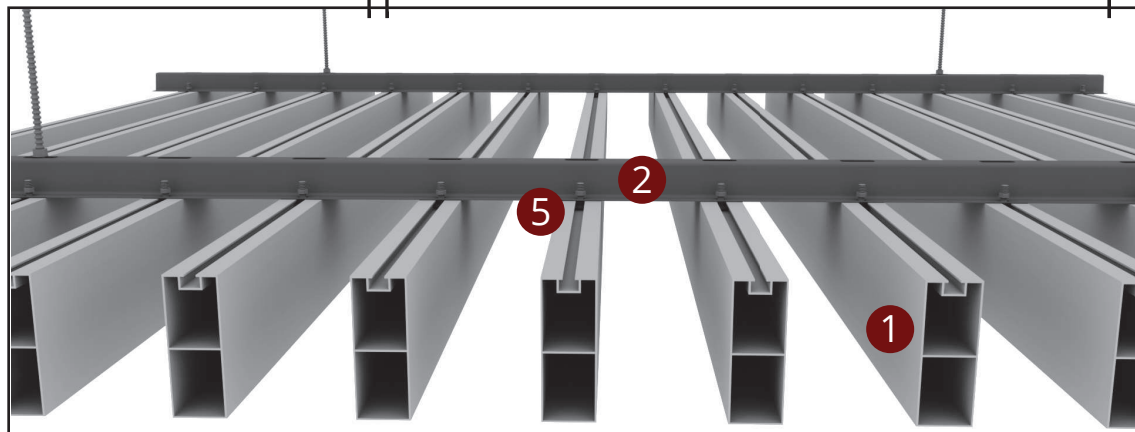

SYSTEM VIEW

- 1 Baffle Profile
- 2 Carrier Profile
- 3 Hanger Rod
- 4 Rod Peg
- 5 Bolt-Nut

SYSTEM SECTION DETAIL

AHŞAP GÖRÜNÜM SEÇENEKLERİ VE TÜM RAL RENKLERİ

↔ EBAT
↔ SIZE

🔥 YANGIN SINIFI
FIRE PERFORMANCE

♻️ GERİ DÖNÜŞÜM
RECYCLED CONTENT

🔊 SES EMİLİMİ
SOUND ABSORPTION (NRC)

🏠 YÜZEY
SURFACE

🏋️ SİSTEM AĞIRLIĞI
SYSTEM WEIGHT

🔪 PERFORASYON
PERFORATION

🏆 KALİTE BELGESİ
QUALITY

CONTACT

tacerakustik