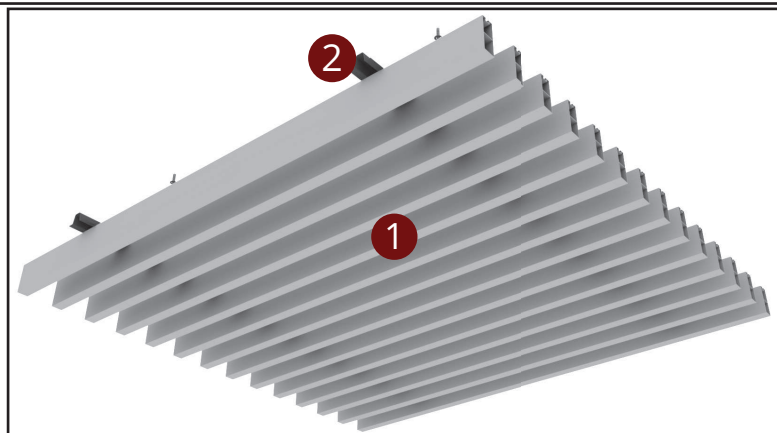

SYSTEM VIEW

- 1 Baffle Profile
- 2 Carrier Profile
- 3 Hanger Rod
- 4 Rod Peg
- 5 Bolt-Nut

SYSTEM SECTION DETAIL

AHŞAP GÖRÜNÜM SEÇENEKLERİ VE TÜM RAL RENKLERİ

↔ EBAT
↔ SIZE

🔥 YANGIN SINIFI
FIRE PERFORMANCE

♻️ GERİ DÖNÜŞÜM
RECYCLED CONTENT

🔊 SES EMİLİMİ
SOUND ABSORPTION (NRC)

🏠 YÜZEY
SURFACE

🏋️ SİSTEM AĞIRLIĞI
SYSTEM WEIGHT

🔪 PERFORASYON
PERFORATION

🏆 KALİTE BELGESİ
QUALITY

CONTACT

tacerakustik