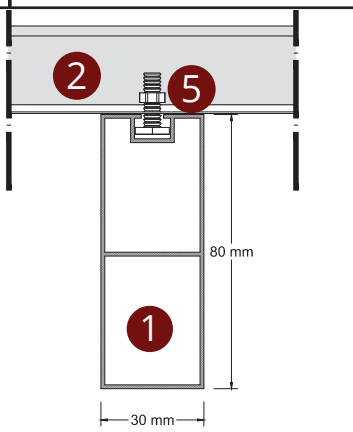

SYSTEM VIEW

- 1 Baffle Profile
- 2 Carrier Profile
- 3 Hanger Rod
- 4 Rod Peg
- 5 Bolt-Nut

SYSTEM SECTION DETAIL

AHŞAP GÖRÜNÜM SEÇENEKLERİ VE TÜM RAL RENKLERİ

↔ EBAT
↔ SIZE

🔥 YANGIN SINIFI
FIRE PERFORMANCE