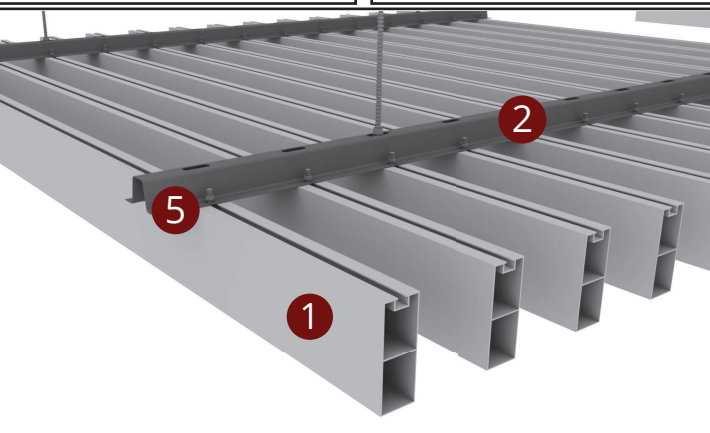

SYSTEM VIEW

- 1 Baffle Profile
- 2 Carrier Profile
- 3 Hanger Rod
- 4 Rod Peg
- 5 Bolt-Nut

SYSTEM SECTION DETAIL

AHŞAP GÖRÜNÜM SEÇENEKLERİ VE TÜM RAL RENKLERİ

↔ EBAT
↔ SIZE

🔥 YANGIN SINIFI
FIRE PERFORMANCE

♻️ GERİ DÖNÜŞÜM
RECYCLED CONTENT

🔊 SES EMİLİMİ
SOUND ABSORPTION (NRC)

🏠 YÜZEY
SURFACE

🏋️ SİSTEM AĞIRLIĞI
SYSTEM WEIGHT

🔪 PERFORASYON
PERFORATION

🏆 KALİTE BELGESİ
QUALITY

CONTACT

tacerakustik