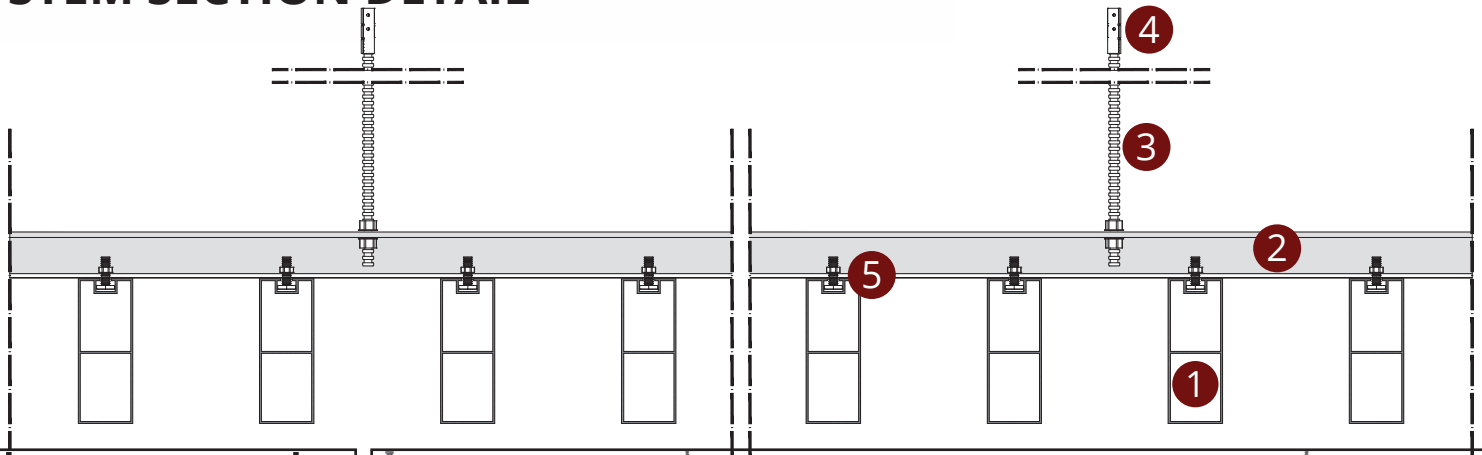

SYSTEM VIEW

- 1 Baffle Profile
- 2 Carrier Profile
- 3 Hanger Rod
- 4 Rod Peg
- 5 Bolt-Nut

SYSTEM SECTION DETAIL

AHŞAP GÖRÜNÜM SEÇENEKLERİ VE TÜM RAL RENKLERİ

↔ EBAT
↔ SIZE

🔥 YANGIN SINIFI
FIRE PERFORMANCE