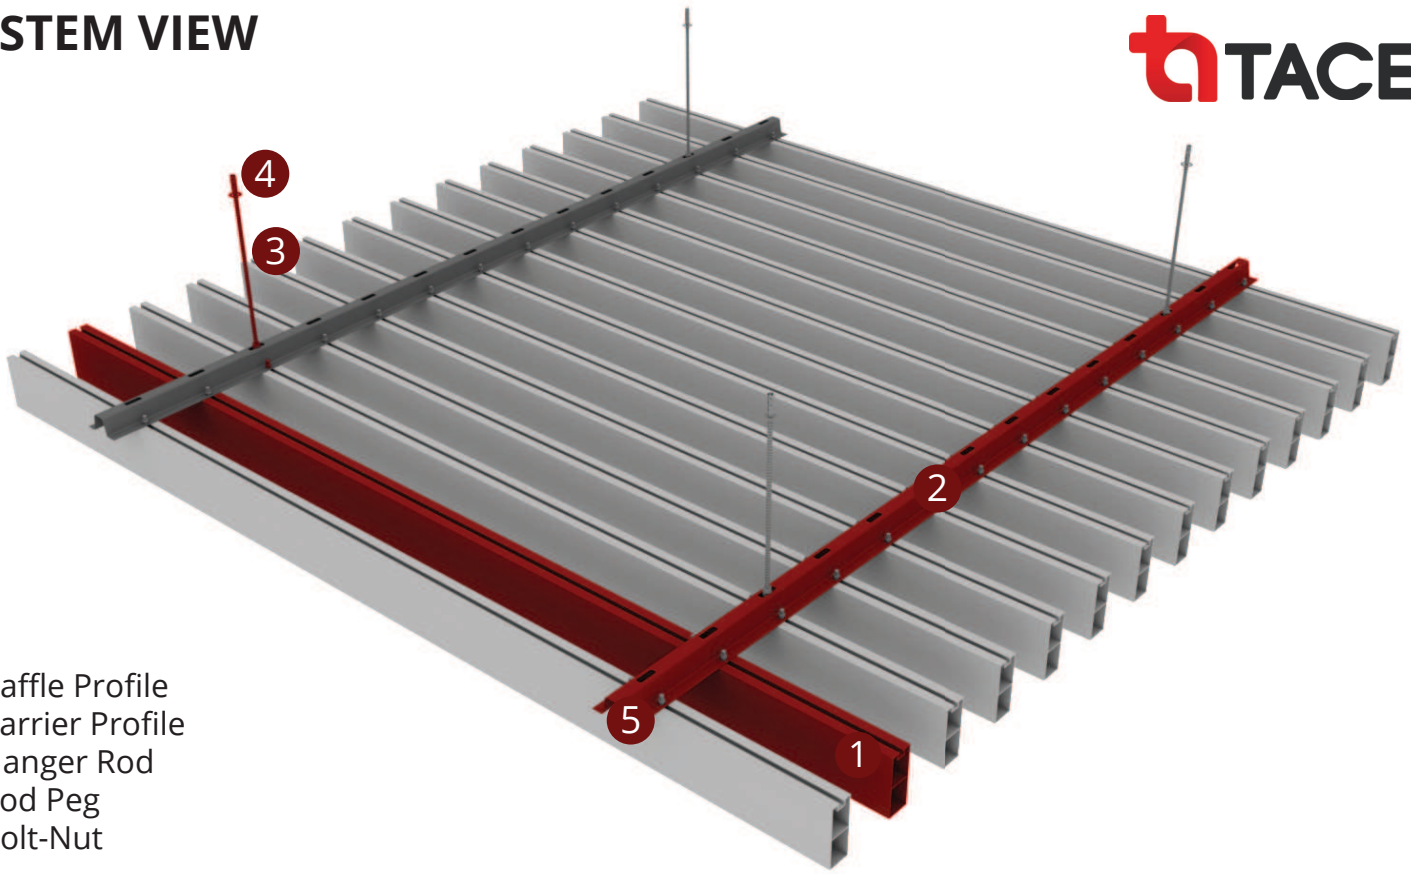

SYSTEM VIEW

- 1 Baffle Profile
- 2 Carrier Profile
- 3 Hanger Rod
- 4 Rod Peg
- 5 Bolt-Nut

SYSTEM SECTION DETAIL

AHŞAP GÖRÜNÜM SEÇENEKLERİ VE TÜM RAL RENKLERİ

↔ EBAT
↔ SIZE

🔥 YANGIN SINIFI
FIRE PERFORMANCE

♻️ GERİ DÖNÜŞÜM
RECYCLED CONTENT

🔊 SES EMİLİMİ
SOUND ABSORPTION (NRC)

🏠 YÜZEY
SURFACE

🏋️ SİSTEM AĞIRLIĞI
SYSTEM WEIGHT

🔪 PERFORASYON
PERFORATION

🏆 KALİTE BELGESİ
QUALITY

CONTACT

tacerakustik