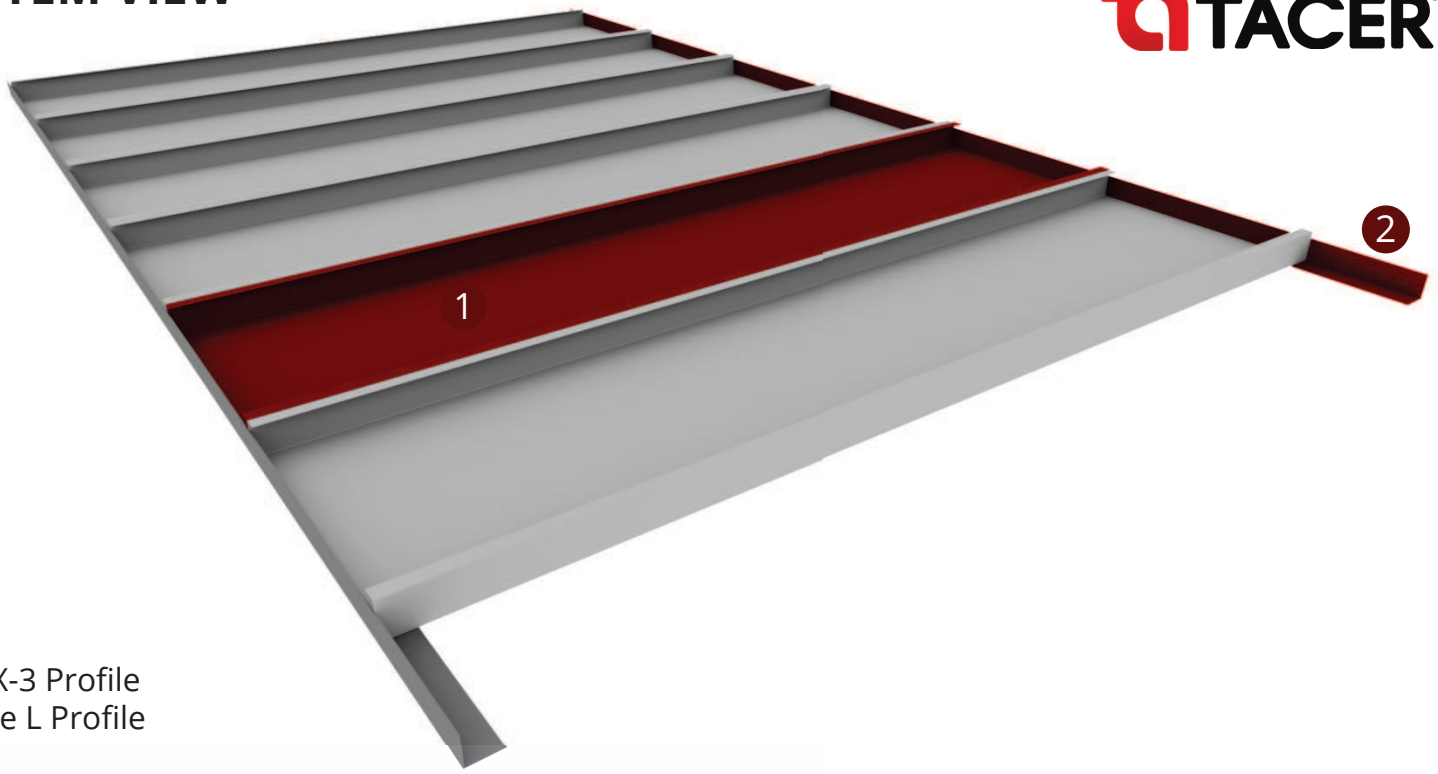

SYSTEM VIEW

- 1 FMX-3 Profile
- 2 Edge L Profile

SYSTEM SECTION DETAIL

↔ EBAT
↔ SIZE

🔥 YANGIN SINIFI
FIRE PERFORMANCE

♻️ GERİ DÖNÜŞÜM
RECYCLED CONTENT

🔊 SES EMİLİMİ
SOUND ABSORPTION (NRC)

🏠 YÜZEY
SURFACE

🏋️ SİSTEM AĞIRLIĞI
SYSTEM WEIGHT

🔪 PERFORASYON
PERFORATION

🏆 KALİTE BELGESİ
QUALITY

CONTACT

tacerakustik

tacerakustik

tacerinsaat

tacerakustik