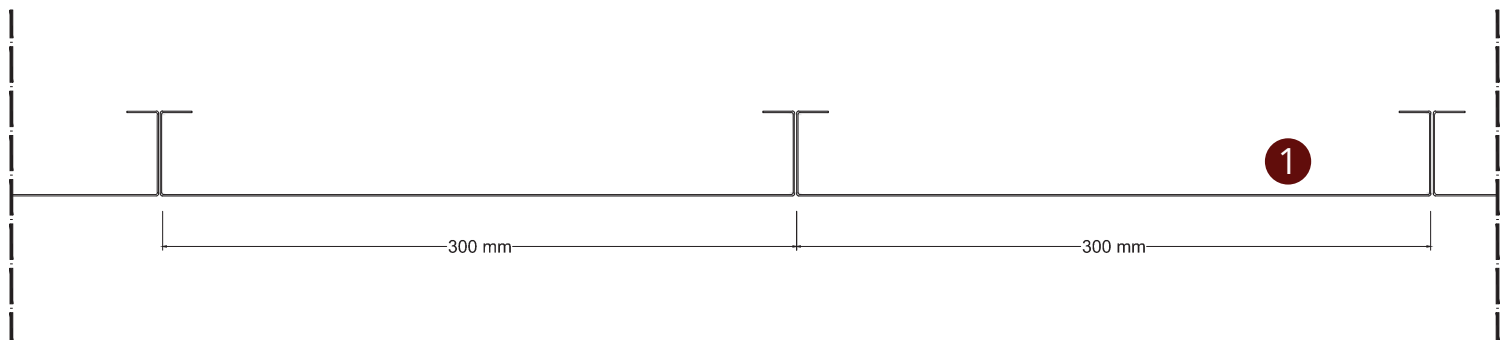

SYSTEM VIEW

- 1 FMX-3 Profile
- 2 Edge L Profile

SYSTEM SECTION DETAIL

↔ EBAT
↔ SIZE

🔥 YANGIN SINIFI
FIRE PERFORMANCE

♻️ GERİ DÖNÜŞÜM
RECYCLED CONTENT

🔊 SES EMİLİMİ
SOUND ABSORPTION (NRC)

🏠 YÜZEY
SURFACE

🏋️ SİSTEM AĞIRLIĞI
SYSTEM WEIGHT

🔪 PERFORASYON
PERFORATION

🏆 KALİTE BELGESİ
QUALITY

CONTACT

tacerakustik

tacerakustik

tacerinsaat

tacerakustik